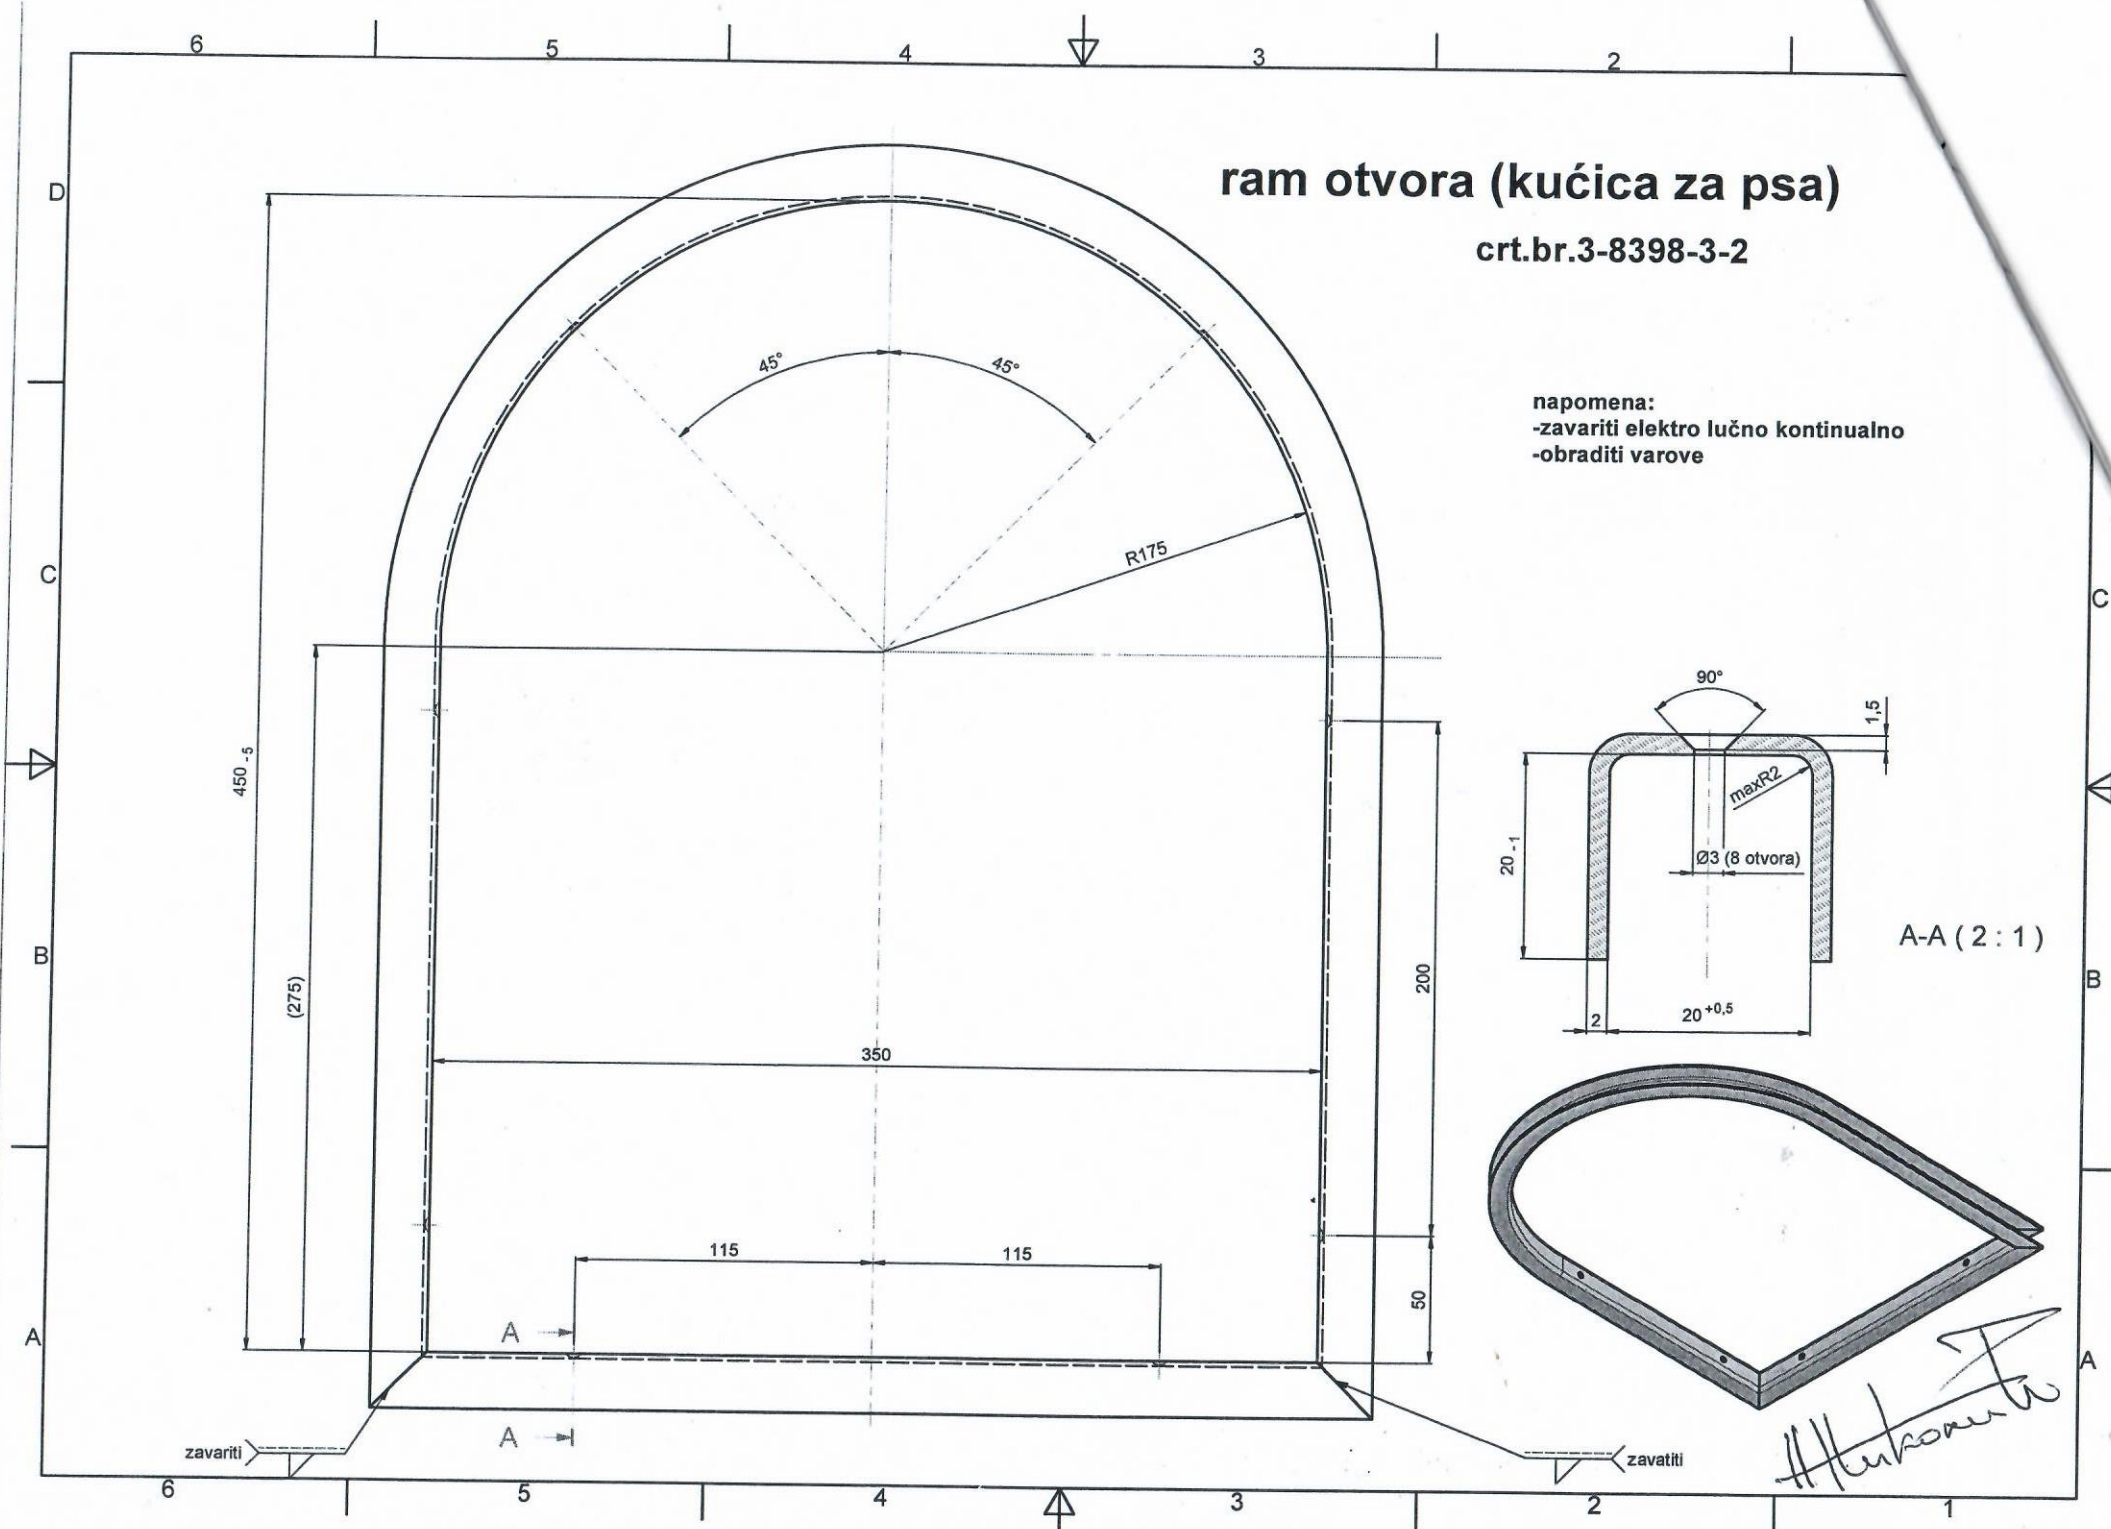

ram otvora (kućica za psa)

crt.br.3-8398-3-2

napomena:
-zavariti elektro lučno kontinualno
-obraditi varove

zavariti

zavati

Hukovita